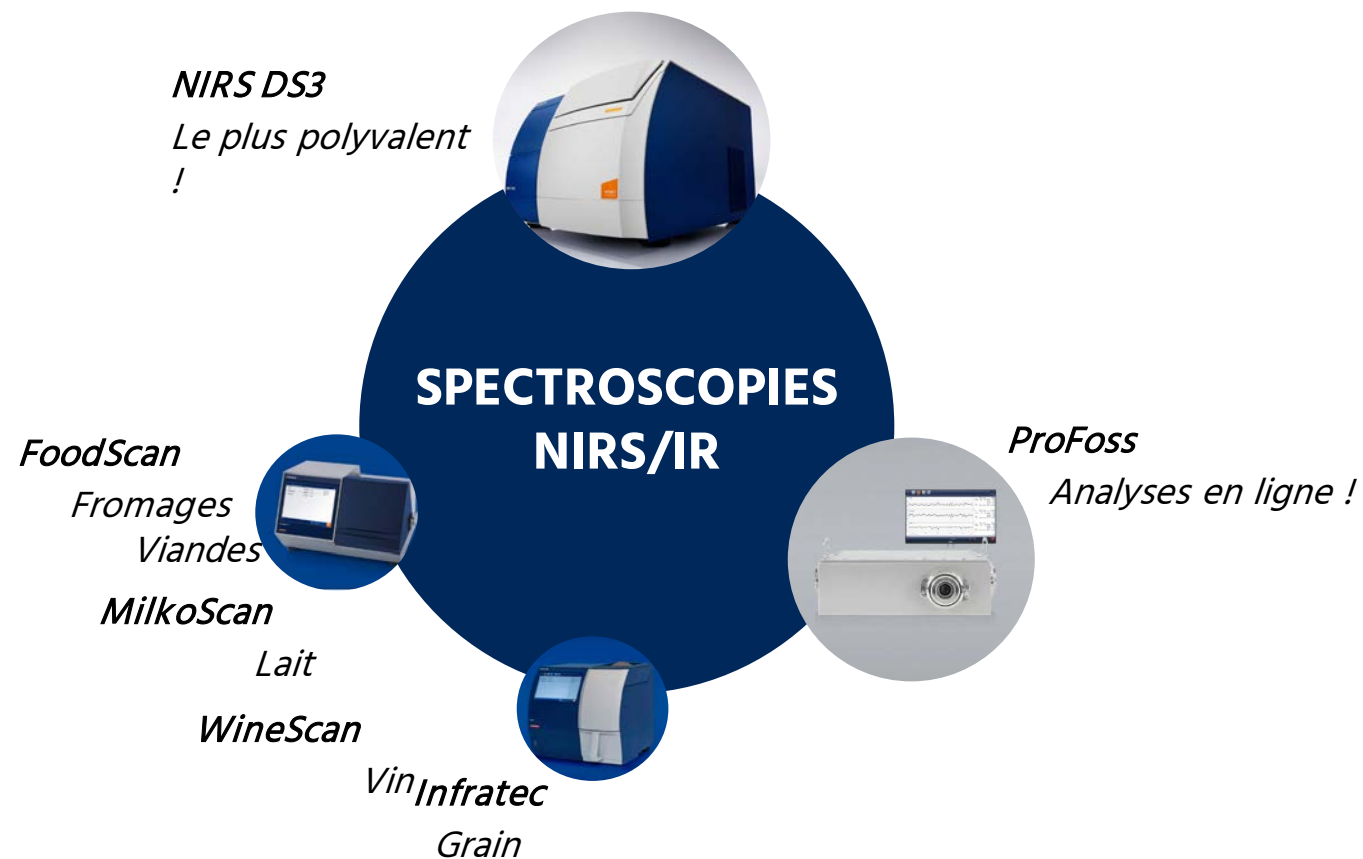

PRÉSENTATION FOSS - 23IÈME RENCONTRES HELIOSPIR PORTFOLIO DES SOLUTIONS