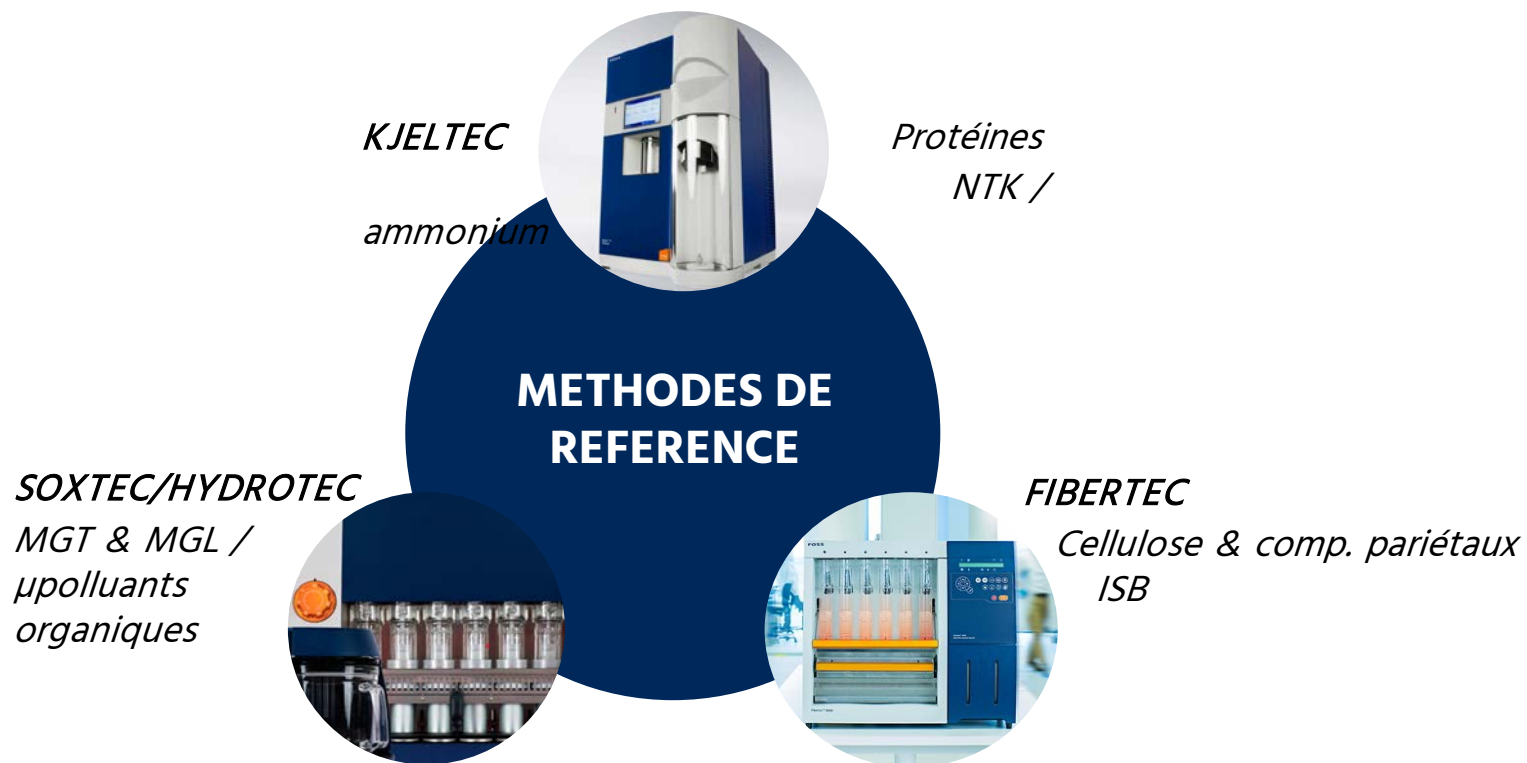

PRÉSENTATION FOSS - 23IÈME RENCONTRES HELIOSPIR PORTFOLIO DES SOLUTIONS